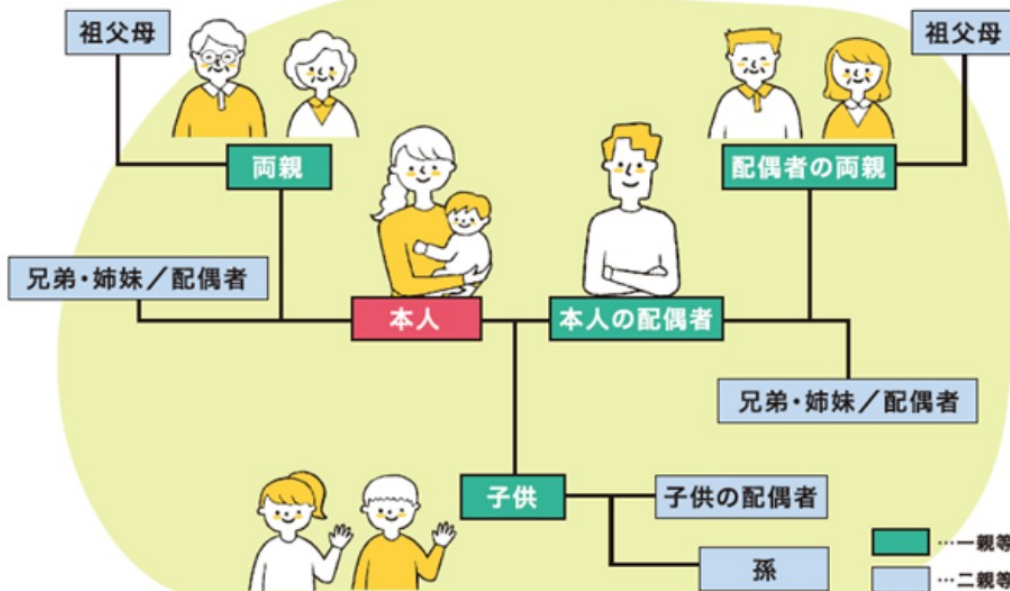

料金 指定席 5,200円

会場 NHK大阪ホール

(一般 6,500円)

開演 16:30 開場 15:45

申込締切 10月16日(水)

事務局までお電話ください。

※未就学児入場不可。※先着順10枚。チケットのお渡しは10月24日以降の予定です。

※席の指定は出来ません。座席番号はチケットにて確認いただく事になります。

ご利用ください!!

ベネフィット・ステーション

ベネフィット・ステーションとは、(株)ベネフィット・ワンが提供する福利厚生パッケージサービスです。

オフタイムを楽しく過ごすためのレジャー・グルメ・ショッピングや、自己啓発のための講座など、

幅広いカテゴリで3万件以上のサービスをご利用いただけます。

ご自身のスマホやパソコンで、いつでも・どこでも・なんどでも、ご利用いただけます♪

➔まずはベネアカウントの作成を★別紙ご確認ください♪

ご家族(2親等以内)もご利用いただけます！

会員様ご本人のアカウント作成後、ご家族様を招待しアカウントをご登録いただくことで、ご家族様も自身のスマホ等でご利用いただけるようになります。(最大5人分)

お孫さんも
使える♪

同居して
なくても
使える♪

チラシを封入しておりますので、ぜひご覧ください♪

●クロスホテル(心斎橋)のランチ特別割引

勤労者互助会員様向けの特別価格です！チラシのQRから、もしくはお電話にてご予約ください。